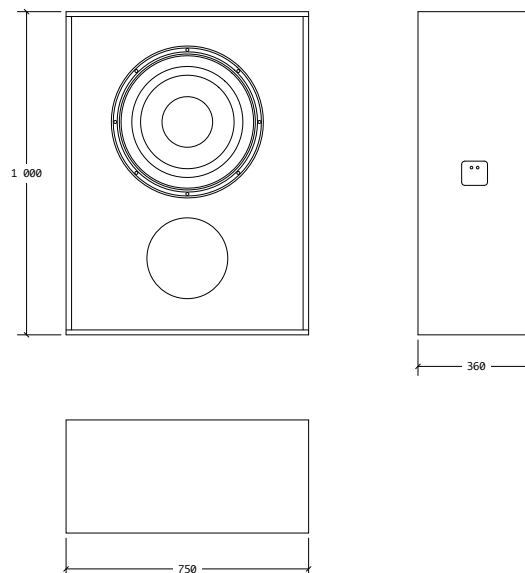

SCHÉMAS TECHNIQUES

Les informations et photos sont non contractuelles et sujettes à modification sans préavis.